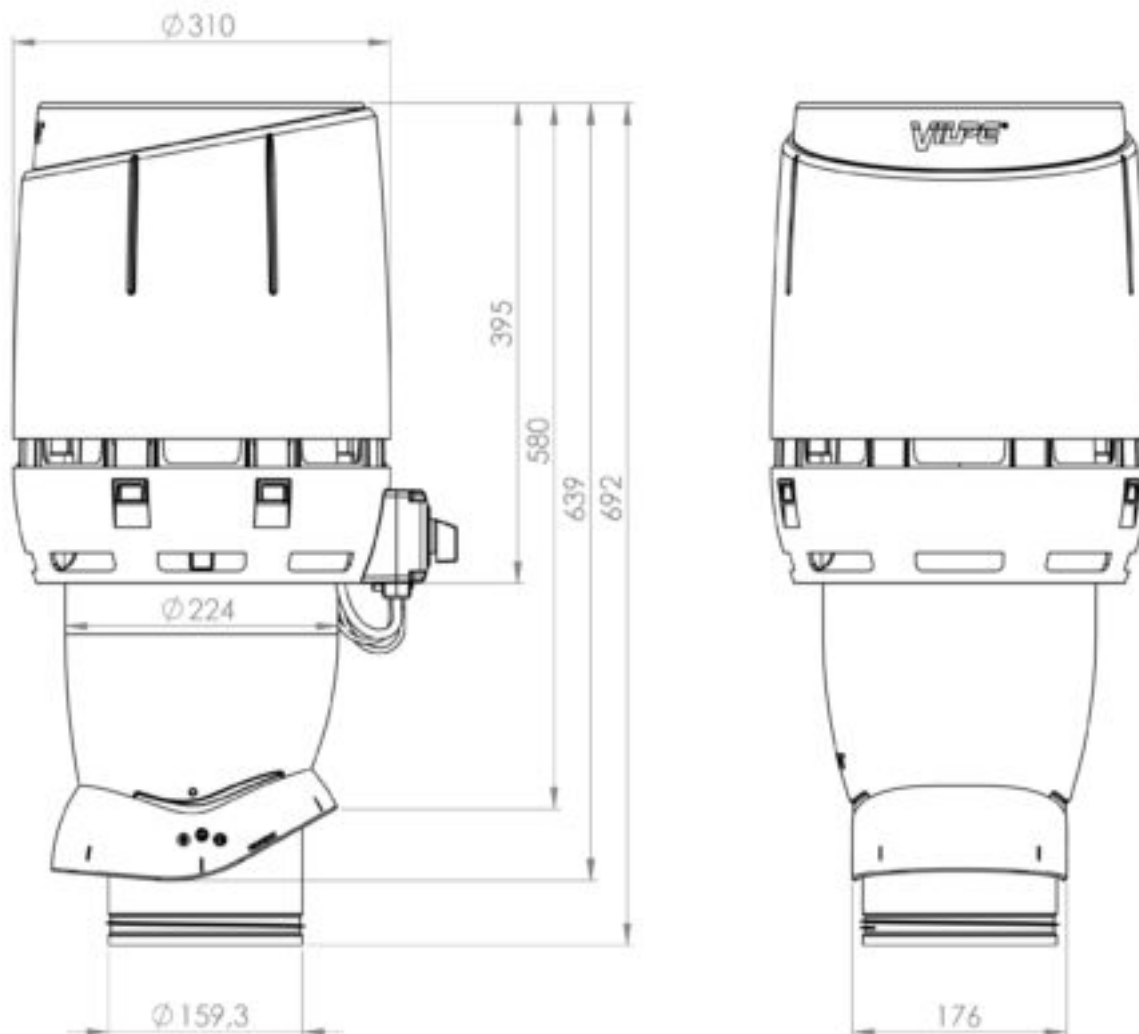

ECO160P/500 FLOW ВЕНТИЛЯТОР

Copyright © 2018 VILPE Oy. All rights reserved.

Vilpe Oy Ab

Kauppatie 9, FI-65610 Mustasaari
Telephone +358 20 123 3200

24.07.2020

Sales & Technical Support | FI +358 20 123 3233 | EN +358 20 123 3222 | RU +358 20 123 3290 | SE +46 70 511 2020 | PL +48 71 740 2623
myynti@sktuote.fi | sales@sktuote.fi

FI: Pidätämme oikeuden muutoksiin ilman ennakkoilmoitusta.
SE: Vi reserverar oss för eventuella ändringar och fel i produktinformationen.
EN: We reserve the right to change these terms and conditions at any time.

RU: Мы оставляем за собой право на внесение изменений без предварительного уведомления.
PL: Zachowujemy prawo do zmian bez wcześniejszej informacji.
DE: Technische Änderungen behalten wir uns ohne vorherige Ankündigung vor.